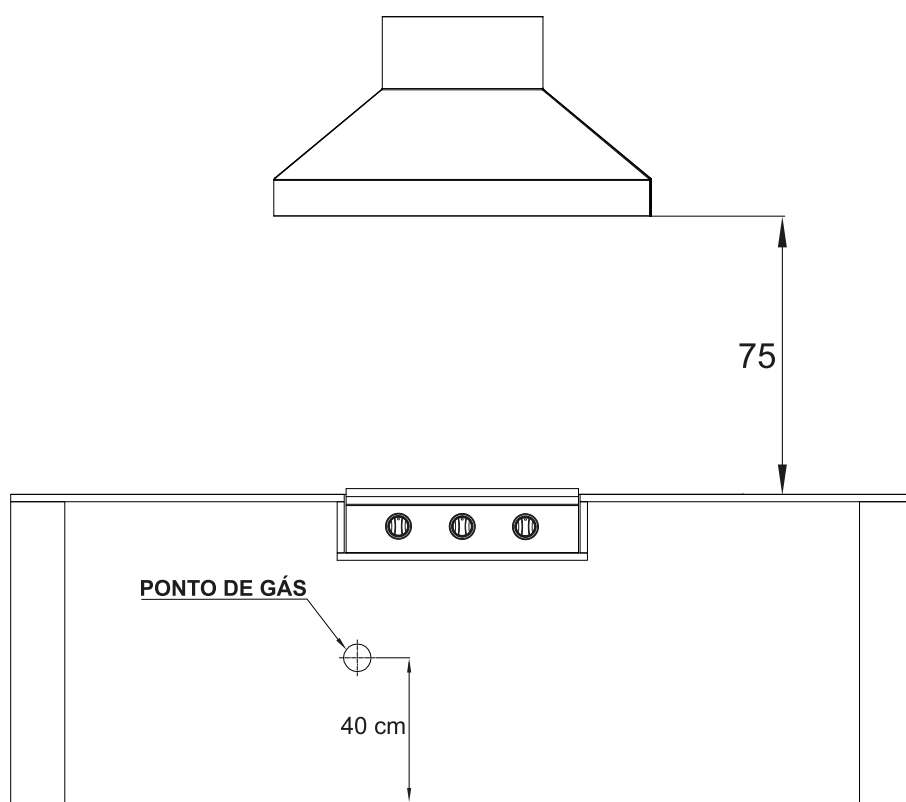

VISTA DE FRENTE
COM TAMPA FECHADA

* RECOMENDAMOS BANCADA DE GRANITO OU ALVENARIA.

* DIMENSÕES EM CENTÍMETROS.