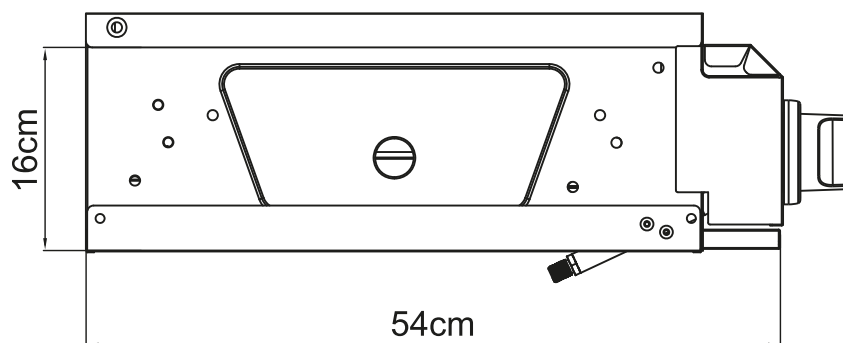

MILAN

evol
Grill