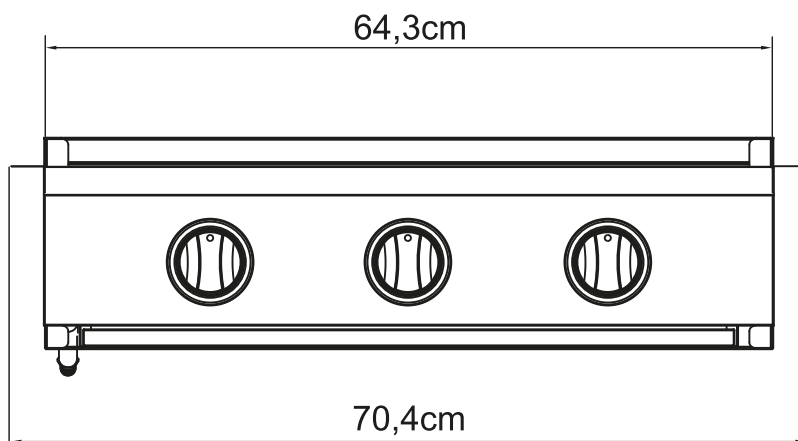

MILAN

evol
Grill