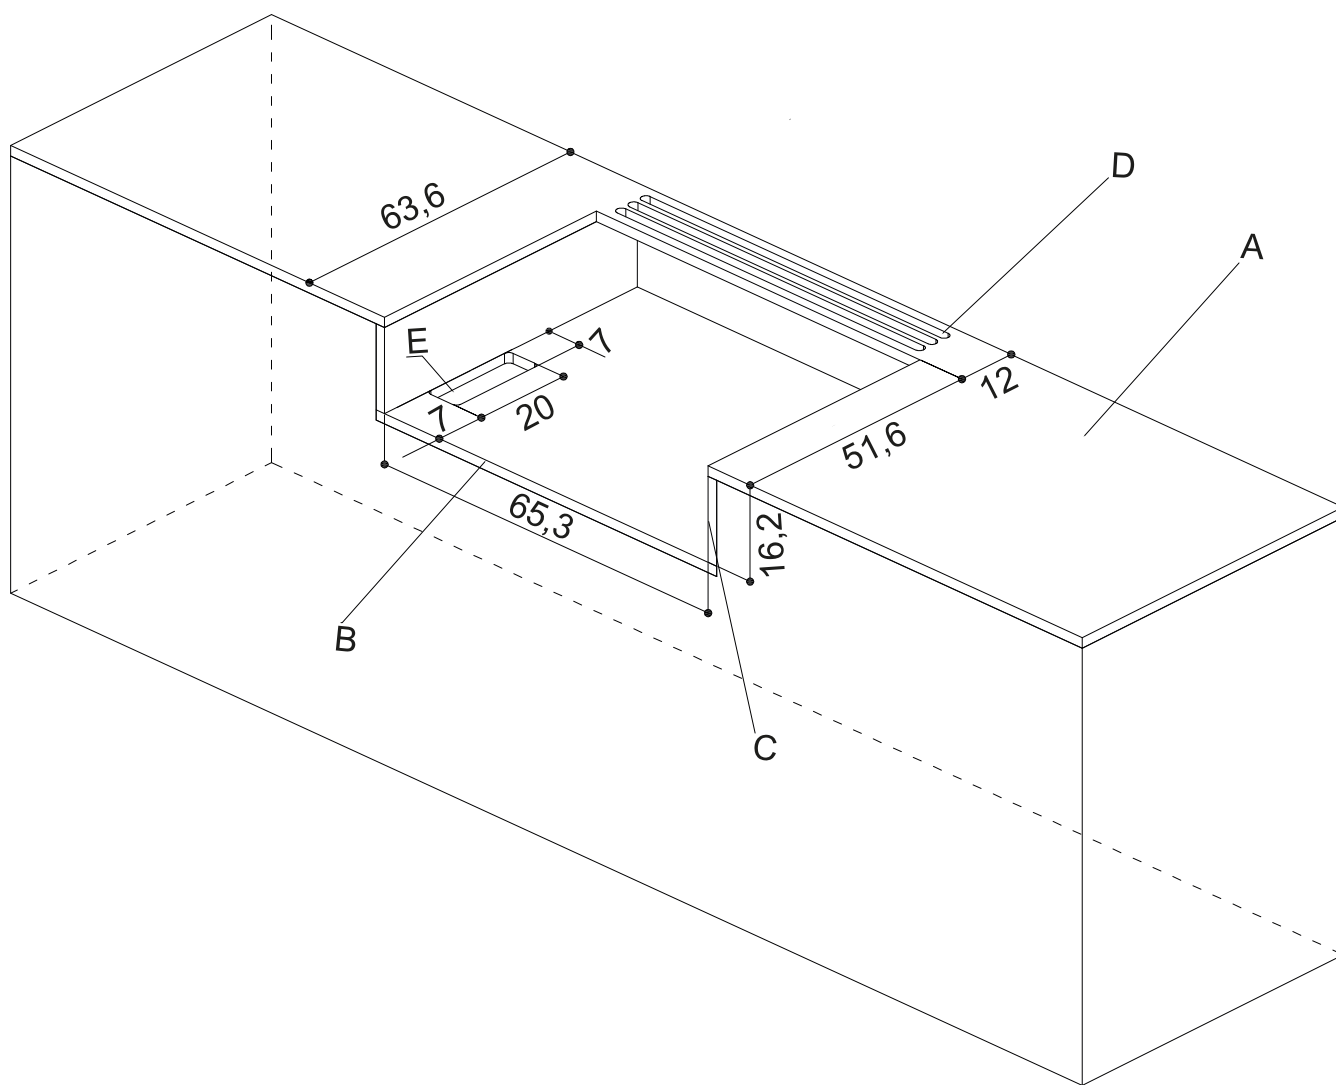

MILAN

evol
Grill

LEGENDA

- A - Acabamento superior
- B - Base
- C - Laterais da base
- D - Ventilação
- E - Abertura tubo do gás

Nota: Dimensões em centímetros

* RECOMENDAMOS BANCADA DE GRANITO OU ALVENARIA.