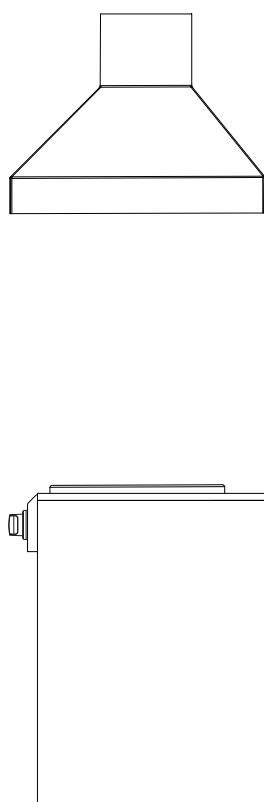

### Milan

- ✓ Fabricada em Aço Inox 430 sem tampa
  - ✓ 03 Queimadores Aço Inox 304
    - ✓ Grelha de Ferro Gusa
      - ✓ Gás GLP
- ✓ Produto pode ser convertido para Gás GN
  - ✓ Medidas: 64,3 x 54 x 47 cm
  - ✓ Área de cozimento 60x44cm
    - ✓ 36.000 BTU's
    - ✓ Consumo de gás 785 g/h
  - ✓ Sistema de Ignição "Push Turn"
- ✓ Bandeja removível coletora de gordura frontal
- ✓ 01 Ano de Garantia contra defeitos de Fabricação

## LEGENDA

- A - Acabamento superior
- B - Base
- C - Laterais da base
- D - Ventilação
- E - Abertura tubo do gás

Nota: Dimensões em centímetros

\* RECOMENDAMOS BANCADA DE GRANITO OU ALVENARIA.

# evol Grill

VISTA LATERAL  
COM TAMPA FECHADA  
E ABERTA

VISTA DE FRENTE  
COM TAMPA FECHADA

\* RECOMENDAMOS BANCADA DE GRANITO OU ALVENARIA.

\* DIMENSÕES EM CENTÍMETROS.