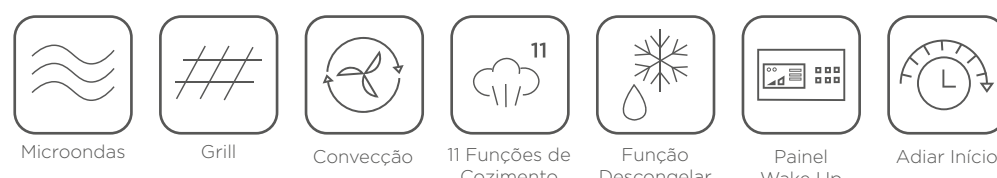

MICRO-ONDAS

Micro-ondas Combinado 35L

Medidas: 59,5 x 58,0 x 45,5cm

Voltagem: 220V

SKU: EMCEB0352