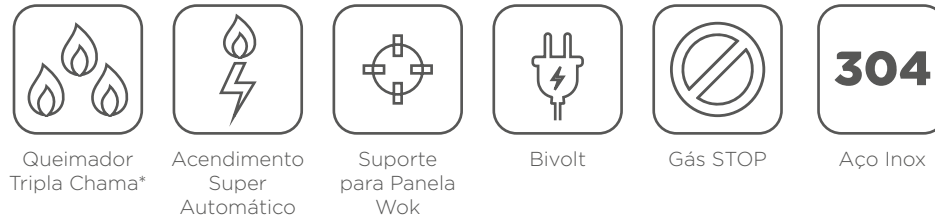

Medidas 1Q: 29 x 50 x 9cm Medidas 2Q: 29 x 50 x 9cm Bivolt

SKU 1Q: **GH301S-DCI** SKU 2Q: **GH302BS-DCI**

* Queimador Tripla Chama disponível somente no Siena 1Q

COIFAS HÍBRIDAS SMART

Gamma

Medidas: 84 x 48 x 50,5cm 1.600m³/h Voltagem: **220V** SKU: **E120-33**