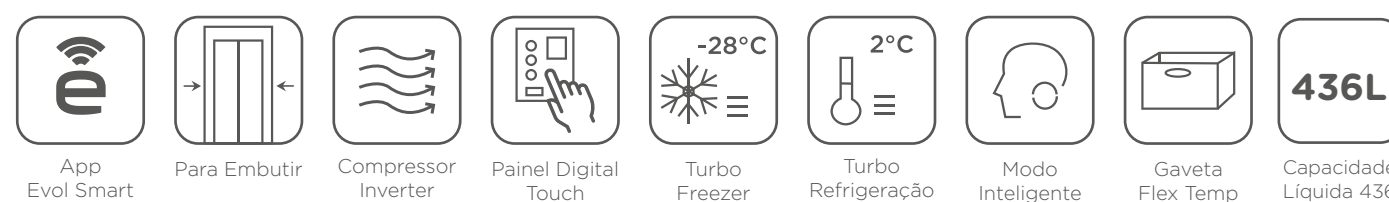

Lava-Louça 15 Serviços

Medidas: 59,8 x 55,0 x 81,5cm Voltagem: 220V SKU: ELLER0152A

Para Revestir

3 cestos

Corrediças Telescópicas

8 Programas

Lavagem até 74°C

Adiar Início

Mais Silenciosa

Função Auto: IA

REFRIGERAÇÃO SMART

Side By Side

Medidas: 84,4 x 59,8 x 184,8cm Voltagem: 220V SKU: ERDEF4362A

App Evol Smart

Para Embutir

Compressor Inverter

Painel Digital Touch

Turbo Freezer

Turbo Refrigeração

Modo Inteligente

Gaveta Flex Temp

Capacidade Líquida 436L

PREVIEW Multi Door

Medidas: 91,6 x 59,8 x 193cm Voltagem: 220V SKU: ERDER5262A