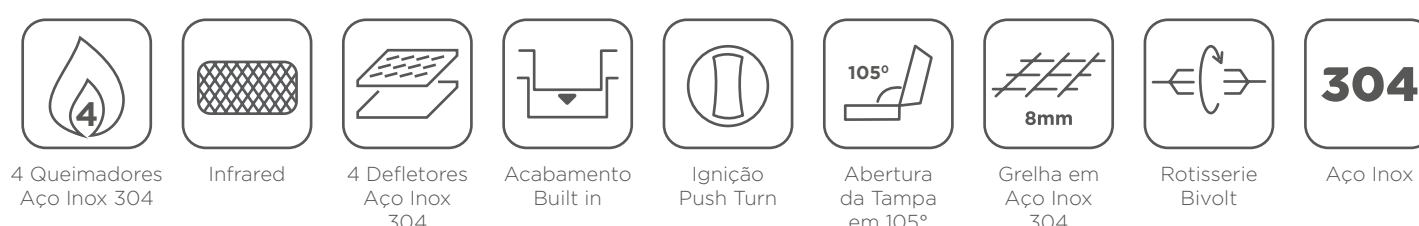

Florence

Medidas: 79 x 59,7 x 47,3cm SKU: **CBK-401B**