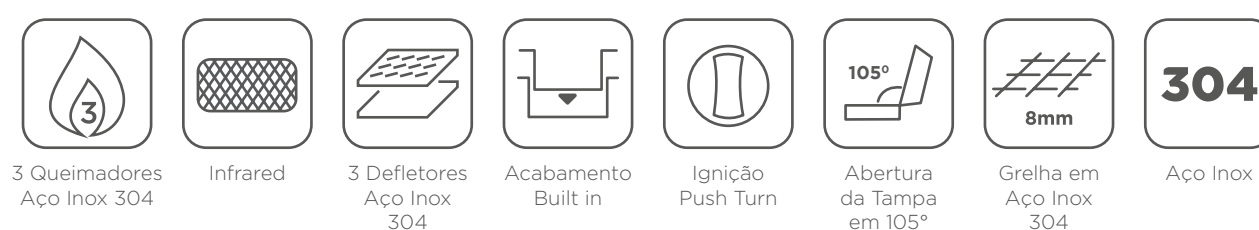

evol

CHURRASQUEIRA A GÁS

Modena 34''

Medidas: 86,3 x 60,5 x 62,5cm SKU: **CBB-400C**

Modena 28''

Medidas: 71 x 60,5 x 62,5cm SKU: **CBB-300C**

Side Burner

Medidas: 33,9 x 51 x 22,8cm SKU: **CBAPSBD-C**

Florence

Medidas: 79 x 59,7 x 47,3cm SKU: **CBK-401B**

Amalfi

Medidas: 69 x 59,7 x 47,3cm SKU: **CBK-301B**

Capri

Medidas: 55 x 59,7 x 47,3cm SKU: **CBK-200**

COOKTOP DOMINÓ

Siena 1Q/2Q

Medidas 1Q: 29 x 50 x 9cm Medidas 2Q: 29 x 50 x 9cm Bivolt

SKU 1Q: **GH301S-DCI** SKU 2Q: **GH302BS-DCI**

* Queimador Tripla Chama disponível somente no Siena 1Q

COIFAS HÍBRIDAS SMART

Gamma

Medidas: 84 x 48 x 50,5cm 1.600m³/h Voltagem: **220V** SKU: **E120-33**

Lava-Louça 15 Serviços

Medidas: 59,8 x 55,0 x 81,5cm Voltagem: 220V SKU: ELLER0152A

Para Revestir

3 cestos

Corrediças Telescópicas

8 Programas

Lavagem até 74°C

Adiar Início