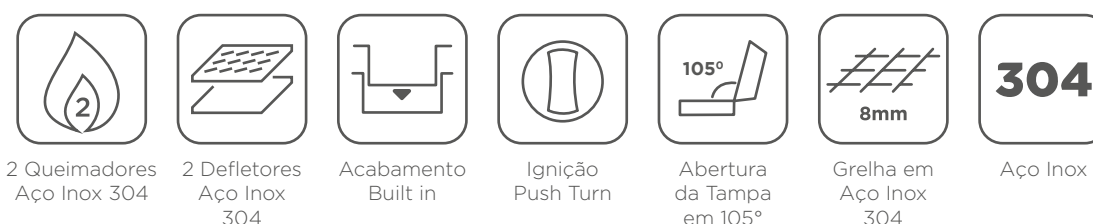

evol

CHURRASQUEIRA A GÁS

Modena 34''

Medidas: 86,3 x 60,5 x 62,5cm SKU: **CBB-400C**

Modena 28''

Medidas: 71 x 60,5 x 62,5cm SKU: **CBB-300C**

Side Burner

Medidas: 33,9 x 51 x 22,8cm SKU: **CBAPSBD-C**

Florence

Medidas: 79 x 59,7 x 47,3cm SKU: **CBK-401B**

Amalfi

Medidas: 69 x 59,7 x 47,3cm SKU: **CBK-301B**

Capri

Medidas: 55 x 59,7 x 47,3cm SKU: **CBK-200**

COOKTOP DOMINÓ

Siena 1Q/2Q

Medidas 1Q: 29 x 50 x 9cm Medidas 2Q: 29 x 50 x 9cm Bivolt

SKU 1Q: **GH301S-DCI** SKU 2Q: **GH302BS-DCI**

* Queimador Tripla Chama disponível somente no Siena 1Q

COIFAS HÍBRIDAS SMART

Gamma

Medidas: 84 x 48 x 50,5cm 1.600m³/h Voltagem: **220V** SKU: **E120-33**

Alpha

Medidas: 75, 90, 125, 145cm De 1.600 a 3.000m³/h Voltagem: **220V** SKU: **PS81-30**

Ômega

Medidas: 75, 90 e 125cm 1.100m³/h Voltagem: **220V** SKU: **SV198F-49**

REFRIGERAÇÃO SMART

Ice Maker

Medidas: 38 x 85,5 x 52,5cm Voltagem: **220V** SKU: **JG36I**