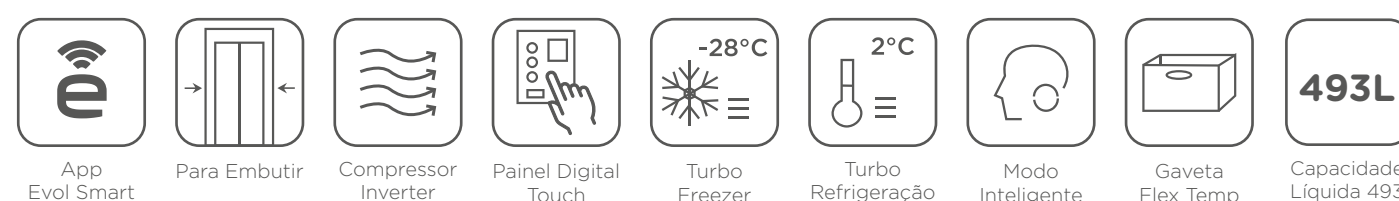

Mais Silenciosa

Função Auto: IA

REFRIGERAÇÃO SMART

Side By Side

Medidas: 84,4 x 59,8 x 184,8cm Voltagem: 220V SKU: ERDEF4362A

App Evol Smart

Para Embutir

Compressor Inverter

Painel Digital Touch

Turbo Freezer

Turbo Refrigeração

Modo Inteligente

Gaveta Flex Temp

Capacidade Líquida 436L

PREVIEW Multi Door

Medidas: 91,6 x 59,8 x 193cm Voltagem: 220V SKU: ERDER5262A

App Evol Smart

Para Embutir

Compressor Inverter

Painel Digital Touch

Turbo Freezer

Turbo Refrigeração

Modo Inteligente

Gaveta Flex Temp