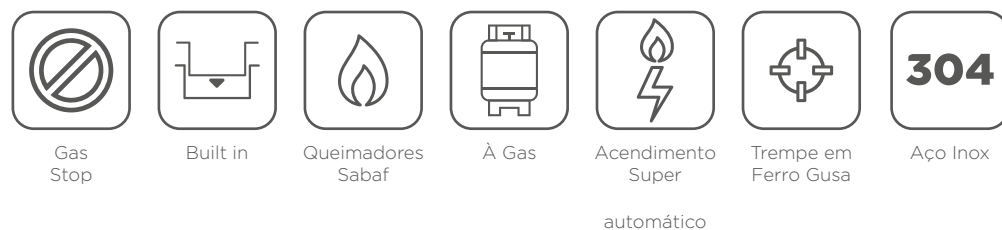

COOKTOP

Cooktop a Gás 5Q

Medidas: 87,0 x 50,0 x 9,5cm

Voltagem: Bivolt

SKU 5Q: ECTGD5QM3A

Cooktop a Gás 4Q

Medidas: 58,0 x 50,0 x 10,0cm

Voltagem: Bivolt

SKU 4Q: ECTGD4QM3A

Cooktop Indução 5Q

Medidas: 90,4 x 52,3 x 6,0cm

Voltagem: 220V

SKU: ECTID5QM2A

Cooktop Indução 4Q

Medidas: 59,4 x 52,3 x 6,0cm

Voltagem: 220V