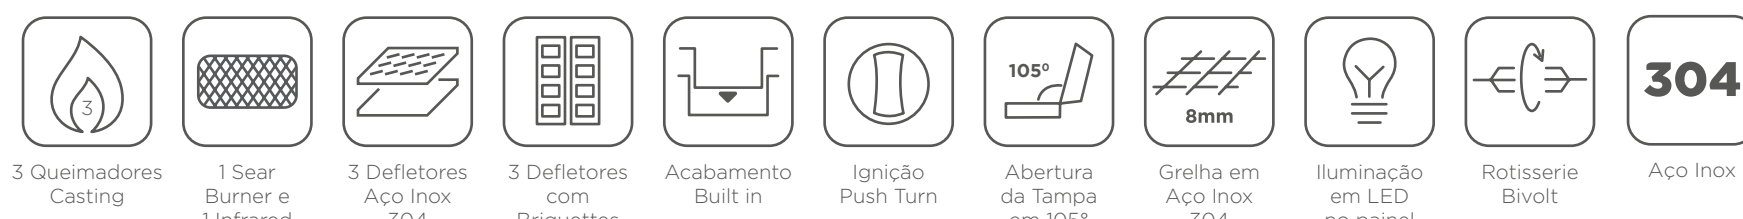

evol

CHURRASQUEIRA A GÁS

Modena 34''

Medidas: 86,3 x 60,5 x 62,5cm SKU: **CBB-400C**

Modena 28''

Medidas: 71 x 60,5 x 62,5cm SKU: **CBB-300C**

Side Burner

Medidas: 33,9 x 51 x 22,8cm SKU: **CBAPSBD-C**

Lava-Louça 15 Serviços

Medidas: 59,8 x 55,0 x 81,5cm Voltagem: 220V SKU: ELLER0152A

Para Revestir

3 cestos

Corrediças Telescópicas

8 Programas

Lavagem até 74°C

Adiar Início