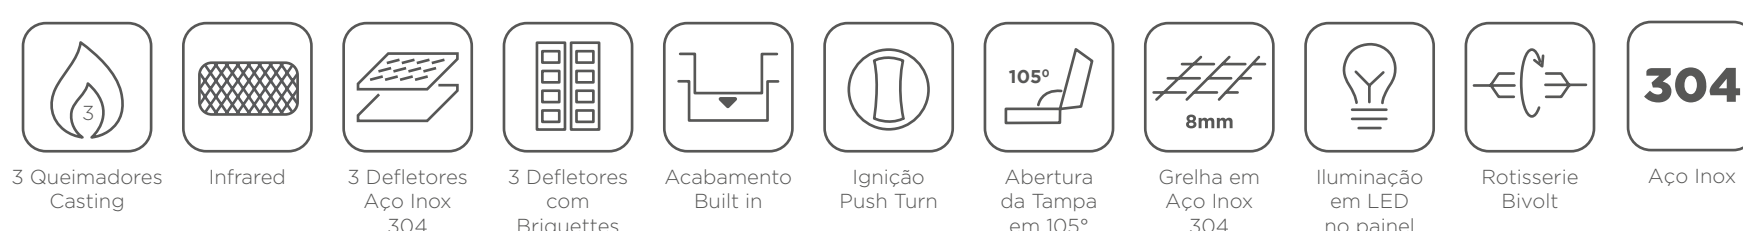

evol

CHURRASQUEIRA A GÁS

Modena 34''

Medidas: 86,3 x 60,5 x 62,5cm SKU: **CBB-400C**

Modena 28''

Medidas: 71 x 60,5 x 62,5cm SKU: **CBB-300C**

Side Burner

Medidas: 33,9 x 51 x 22,8cm SKU: **CBAPSBD-C**

Medidas 1Q: 29 x 50 x 9cm Medidas 2Q: 29 x 50 x 9cm Bivolt

SKU 1Q: **GH301S-DCI** SKU 2Q: **GH302BS-DCI**

* Queimador Tripla Chama disponível somente no Siena 1Q

COIFAS HÍBRIDAS SMART

Gamma

Medidas: 84 x 48 x 50,5cm 1.600m³/h Voltagem: **220V** SKU: **E120-33**

- App Evol Smart
- Controle Touch
- Timer
- 3 Velocidades
- Iluminação em LED
- Coifa de Ilha
- Filtro Inercial de Aço Inox
- 304

Sigma

Medidas: 90cm 800m³/h IEC Voltagem: 220V

SKU Parede: ECFEP0902A SKU Ilha ECFEI0902B