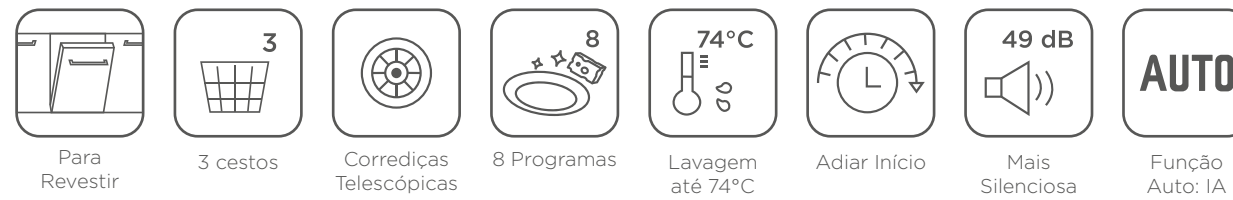

Lava-Louça 15 Serviços

Medidas: 59,8 x 55,0 x 81,5cm Voltagem: 220V SKU: ELLER0152A