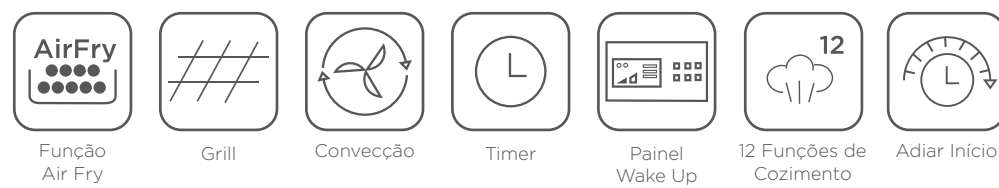

SKU 4Q: ECTGD4QM3A

Cooktop Indução 5Q

Medidas: 90,4 x 52,3 x 6,0cm

Voltagem: 220V

SKU: ECTID5QM2A

Cooktop Indução 4Q

Medidas: 59,4 x 52,3 x 6,0cm

Voltagem: 220V

SKU: ECTID4QM2A

FORNO

Forno Elétrico 73L

Medidas: 59,5 x 57,0 x 59,5cm

Voltagem: 220V

SKU: EFNEB0352

MICRO-ONDAS

Micro-ondas Combinado 35L

Medidas: 38cm 800m³/h IEC Voltagem: 220V SKU: ECFEI0382A

- App Evol Smart
- Controle Touch
- Timer
- 3 Velocidades
- Iluminação em LED
- Coifa de Ilha
- 304

Delta

Medidas: 90cm 800m³/h IEC Voltagem: 220V SKU: ECFEI0902A