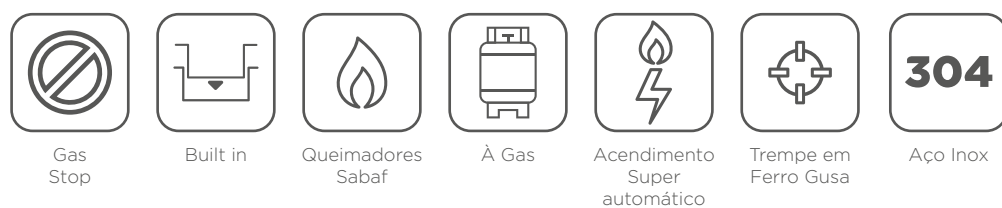

Cooktop a Gás 4Q

Medidas: 58,0 x 50,0 x 10,0cm

Voltagem: Bivolt

SKU 4Q: ECTGD4QM3A