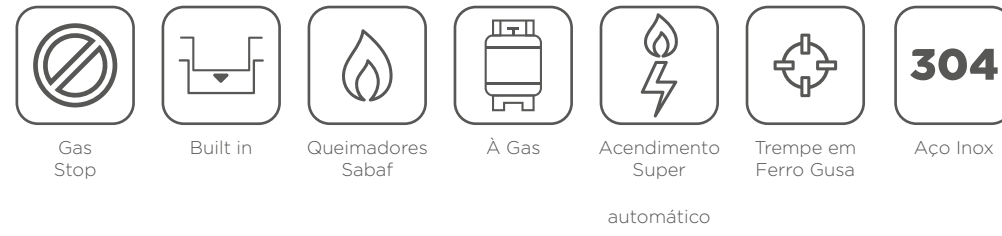

COOKTOP

Cooktop a Gás 5Q

Medidas : 87,0 x 50,0 x 9,5cm

Voltagem: **Bivolt**

SKU 5Q: **ECTGD5QM3A**

Cooktop a Gás 4Q

Medidas : 58,0 x 50,0 x 10,0cm

Voltagem: **Bivolt**