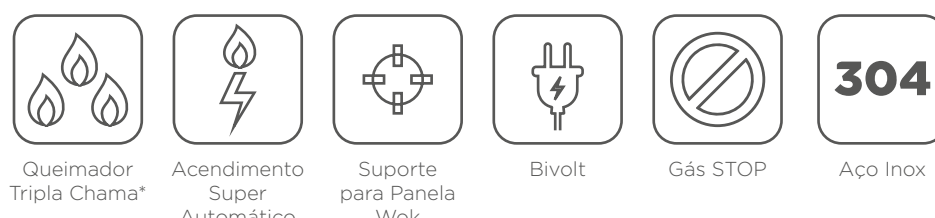

evol

CHURRASQUEIRA A GÁS

SKETCHUP

Modena 34''

Medidas: 86,3 x 60,5 x 62,5cm SKU: **CBB-400C**

Modena 28''

Medidas: 71 x 60,5 x 62,5cm SKU: **CBB-300C**

Side Burner

Medidas: 33,9 x 51 x 22,8cm SKU: **CBAPSBD-C**

Florence

Medidas: 79 x 59,7 x 47,3cm SKU: **CBK-401B**

Amalfi

Medidas: 69 x 59,7 x 47,3cm SKU: **CBK-301B**

Capri

Medidas: 55 x 59,7 x 47,3cm SKU: **CBK-200**

COOKTOP DOMINÓ

Siena 1Q/2Q

Medidas 1Q: 29 x 50 x 9cm Medidas 2Q: 29 x 50 x 9cm Bivolt

SKU 1Q: **GH301S-DCI** SKU 2Q: **GH302BS-DCI**

* Queimador Tripla Chama disponível somente no Siena 1Q

COIFAS HÍBRIDAS SMART

Gamma

Medidas: 84 x 48 x 50,5cm 1.600m³/h Voltagem: **220V** SKU: **E120-33**