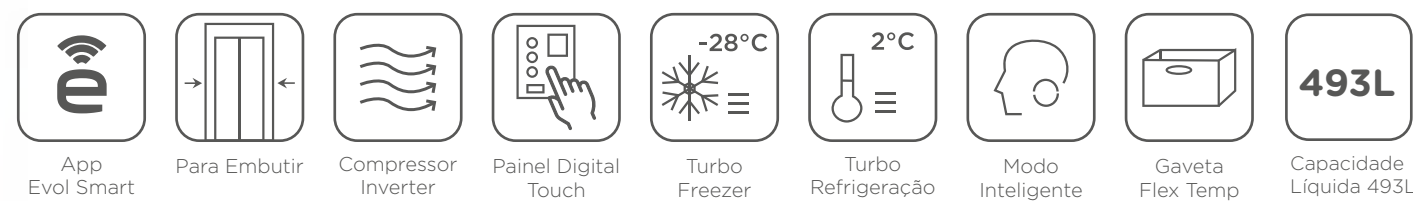

Zeta

Medidas: 90cm 800m³/h IEC Voltagem: 220V SKU: ECFEP0902B

Tau

Medidas: 70cm 800m³/h IEC Voltagem: 220V SKU: ECFEP0702A

GAVETA AQUECIDA

Gaveta Aquecida

Medidas: 59,5 x 58,0 x 14,3cm Voltagem: 220V SKU: EGAEB0062

LAVA-LOUÇA

Lava-Louça 15 Serviços

Medidas: 59,8 x 55,0 x 81,5cm Voltagem: 220V SKU: ELLER0152A

REFRIGERAÇÃO SMART

Side By Side

Medidas: 84,4 x 59,8 x 184,8cm Voltagem: 220V SKU: ERDEF4362A

PREVIEW Multi Door

Medidas: 91,6 x 59,8 x 193cm Voltagem: 220V SKU: ERDER5262A

A evolução da tecnologia nos seus espaços gourmet e kitchen.

Controle os eletrodomésticos dos seus **espaços gourmet e kitchen** de forma eficiente, prática e inteligente. **Temperatura ideal e funções On/Off na palma da sua mão.**