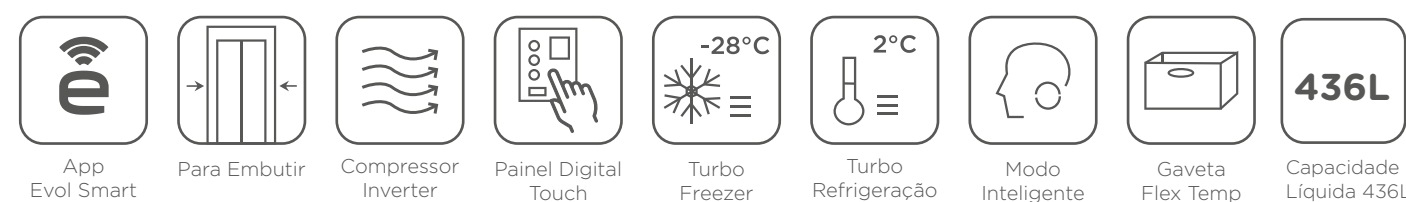

Zeta

Medidas: 90cm 800m³/h IEC Voltagem: 220V SKU: ECFEP0902B

Tau

Medidas: 70cm 800m³/h IEC Voltagem: 220V SKU: ECFEP0702A

GAVETA AQUECIDA

Gaveta Aquecida

Medidas: 59,5 x 58,0 x 14,3cm Voltagem: 220V SKU: EGAEB0062

LAVA-LOUÇA

Lava-Louça 15 Serviços

Medidas: 59,8 x 55,0 x 81,5cm Voltagem: 220V SKU: ELLER0152A

REFRIGERAÇÃO SMART

Side By Side

Medidas: 84,4 x 59,8 x 184,8cm Voltagem: 220V SKU: ERDEF4362A

PREVIEW Multi Door

Medidas: 91,6 x 59,8 x 193cm Voltagem: 220V SKU: ERDER5262A

A evolução da tecnologia nos seus espaços gourmet e kitchen.

Controle os eletrodomésticos dos seus **espaços gourmet e kitchen** de forma eficiente, prática e inteligente. **Temperatura ideal e funções On/Off na palma da sua mão.**