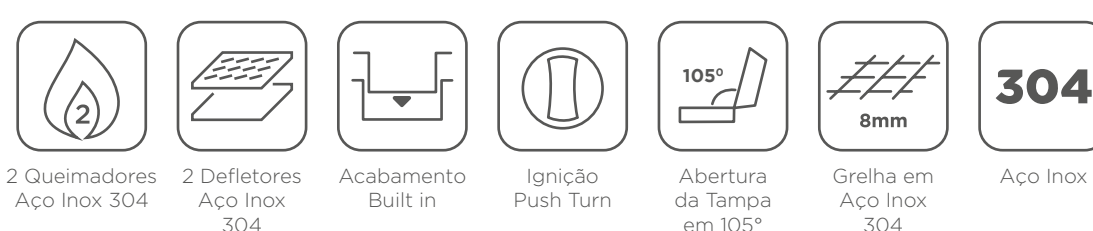

evol

CHURRASQUEIRA A GÁS

SKETCHUP

Modena 34''

Medidas: 86,3 x 60,5 x 62,5cm SKU: **CBB-400C**

Modena 28''

Medidas: 71 x 60,5 x 62,5cm SKU: **CBB-300C**

Side Burner

Medidas: 33,9 x 51 x 22,8cm SKU: **CBAPSBD-C**

Florence

Medidas: 79 x 59,7 x 47,3cm SKU: **CBK-401B**

Amalfi

Medidas: 69 x 59,7 x 47,3cm SKU: **CBK-301B**

Capri

Medidas: 55 x 59,7 x 47,3cm SKU: **CBK-200**

COOKTOP DOMINÓ

Siena 1Q/2Q

Medidas 1Q: 29 x 50 x 9cm Medidas 2Q: 29 x 50 x 9cm Bivolt

SKU 1Q: **GH301S-DCI** SKU 2Q: **GH302BS-DCI**

* Queimador Tripla Chama disponível somente no Siena 1Q

COIFAS HÍBRIDAS SMART

Gamma

Medidas: 84 x 48 x 50,5cm 1.600m³/h Voltagem: **220V** SKU: **E120-33**

Zeta

Medidas: 90cm 800m³/h IEC Voltagem: 220V SKU: ECFEP0902B

Tau

Medidas: 70cm 800m³/h IEC Voltagem: 220V SKU: ECFEP0702A

GAVETA AQUECIDA

Gaveta Aquecida

Medidas: 59,5 x 58,0 x 14,3cm Voltagem: 220V SKU: EGAEB0062