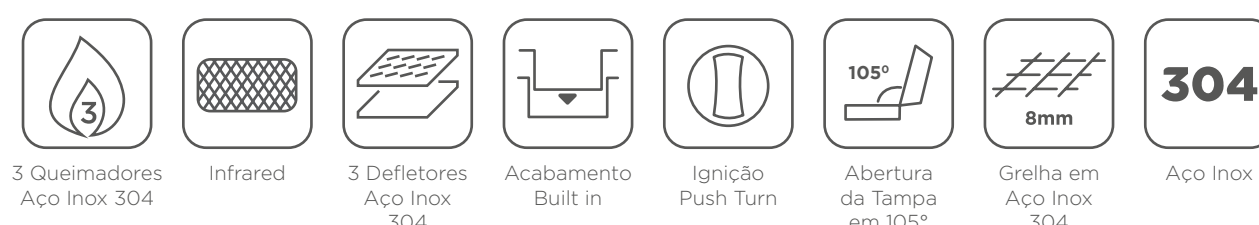

evol

CHURRASQUEIRA A GÁS

SKETCHUP

Modena 34''

Medidas: 86,3 x 60,5 x 62,5cm SKU: **CBB-400C**

Modena 28''

Medidas: 71 x 60,5 x 62,5cm SKU: **CBB-300C**

Side Burner

Medidas: 33,9 x 51 x 22,8cm SKU: **CBAPSBD-C**

Florence

Medidas: 79 x 59,7 x 47,3cm SKU: **CBK-401B**

Amalfi

Medidas: 69 x 59,7 x 47,3cm SKU: **CBK-301B**

Capri

Medidas: 55 x 59,7 x 47,3cm SKU: **CBK-200**

COOKTOP DOMINÓ

Siena 1Q/2Q

Medidas 1Q: 29 x 50 x 9cm Medidas 2Q: 29 x 50 x 9cm Bivolt

SKU 1Q: **GH301S-DCI** SKU 2Q: **GH302BS-DCI**

* Queimador Tripla Chama disponível somente no Siena 1Q

COIFAS HÍBRIDAS SMART

Gamma

Medidas: 84 x 48 x 50,5cm 1.600m³/h Voltagem: **220V** SKU: **E120-33**

Zeta

Medidas: 90cm 800m³/h IEC Voltagem: 220V SKU: ECFEP0902B

Tau

Medidas: 70cm 800m³/h IEC Voltagem: 220V SKU: ECFEP0702A

GAVETA AQUECIDA

Gaveta Aquecida

Medidas: 59,5 x 58,0 x 14,3cm Voltagem: 220V SKU: EGAEB0062