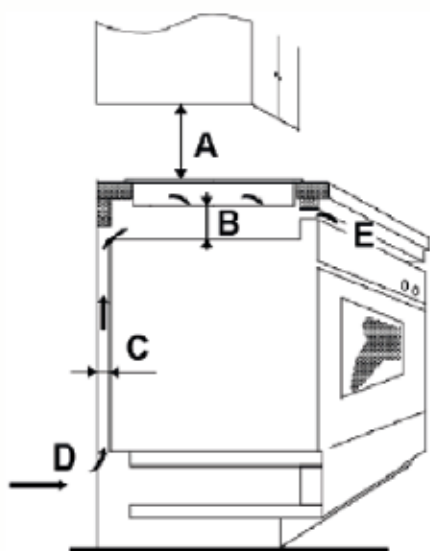

evol

SMART LUXURY

Informações de Instalação

- Para projeto de instalação, siga as ilustrações abaixo

Modelo	L(mm)	P(mm)	A(mm)	D(mm)	E(mm)	B(mm)	X(mm)
ECTID4QM2A	590	520	60	56	560	490	≥ 50

A(mm)	760
B(mm)	≥ 50
C(mm)	≥ 20
D	Entrada de ar
E	Saída de ar