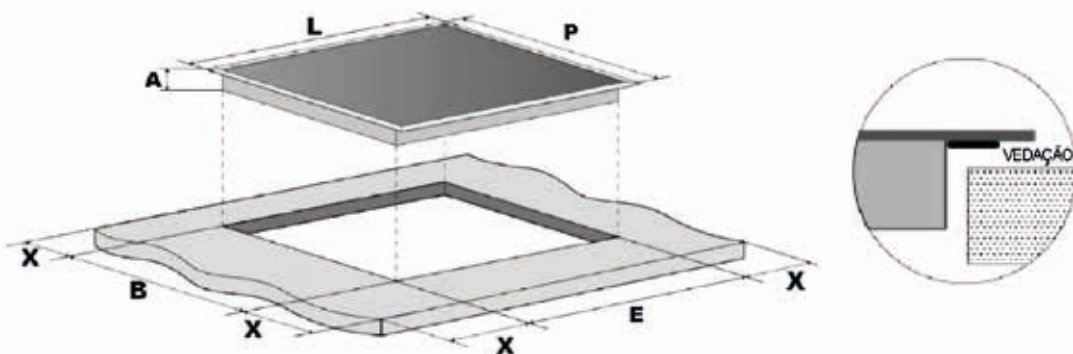

evol

SMART LUXURY

Informações de Instalação

- Para projeto de instalação, siga as ilustrações abaixo

Modelo	L(mm)	P(mm)	A(mm)	D(mm)	E(mm)	B(mm)	X(mm)
ECTID4QM2A	590	520	60	56	560	490	≥ 50

A(mm)	760
B(mm)	≥ 50
C(mm)	≥ 20
D	Entrada de ar
E	Saída de ar