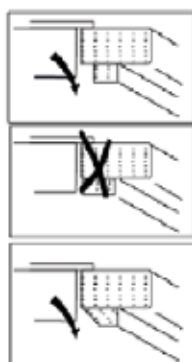

evol

SMART LUXURY

Informações de Instalação

- Para projeto de instalação, siga as ilustrações abaixo

Modelo	L(mm)	P(mm)	A(mm)	D(mm)	E(mm)	B(mm)	X(mm)
ECTID4QM2A	590	520	60	56	560	490	≥ 50

A(mm)	760
B(mm)	≥ 50
C(mm)	≥ 20
D	Entrada de ar
E	Saída de ar