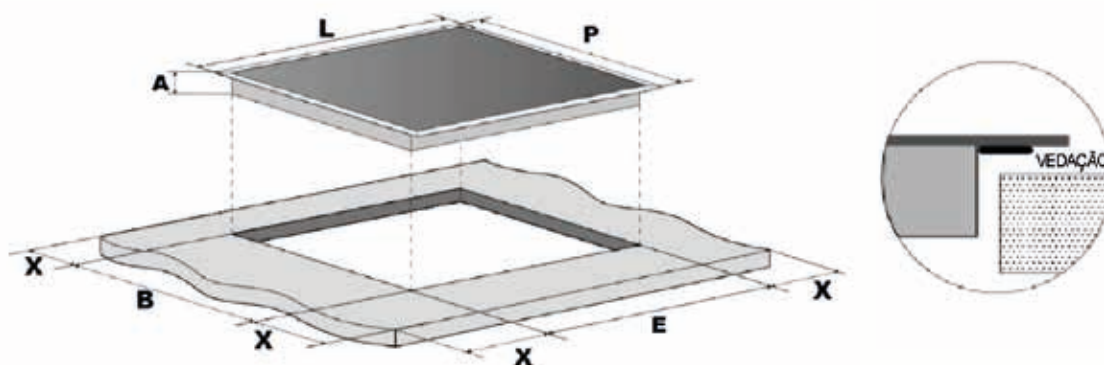

evol

SMART LUXURY

Informações de Instalação

- Para projeto de instalação, siga as ilustrações abaixo

Modelo	L(mm)	P(mm)	A(mm)	D(mm)	E(mm)	B(mm)	X(mm)
ECTID5QM2A	900	520	60	56	870	490	≥ 50

A(mm)	760
B(mm)	≥ 50
C(mm)	≥ 20
D	Entrada de ar
E	Saída de ar