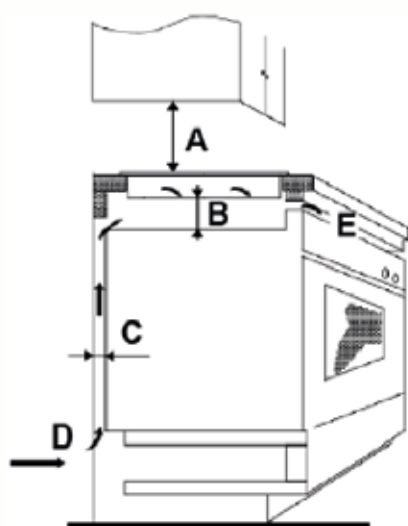

evol

SMART LUXURY

Informações de Instalação

- Para projeto de instalação, siga as ilustrações abaixo

Modelo	L(mm)	P(mm)	A(mm)	D(mm)	E(mm)	B(mm)	X(mm)
ECTID5QM2A	900	520	60	56	870	490	≥ 50

A(mm)	760
B(mm)	≥ 50
C(mm)	≥ 20
D	Entrada de ar
E	Saída de ar