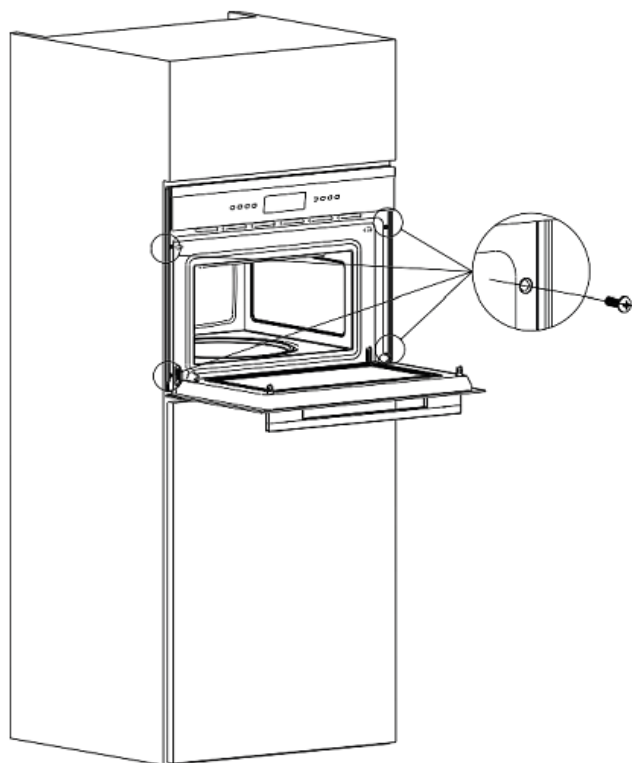

Informações de Instalação

- Para projeto de instalação, siga as ilustrações abaixo

O micro-ondas possui 4 parafusos na parte interna da moldura de instalação.