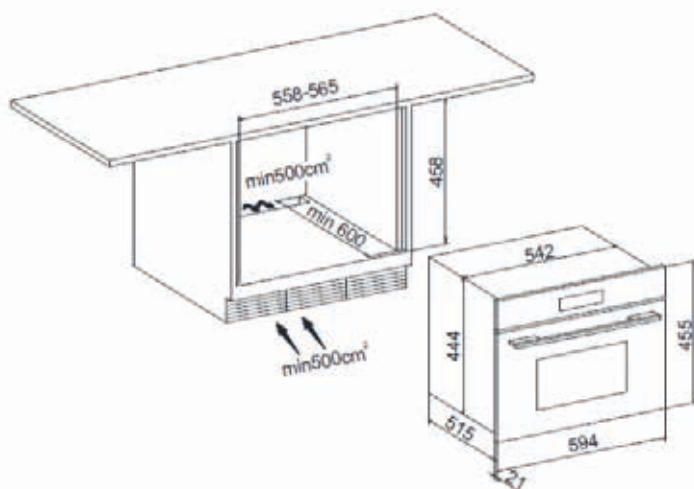

Informações de Instalação

- Para projeto de instalação, siga as ilustrações abaixo

O micro-ondas possui 4 parafusos na parte interna da moldura de instalação.