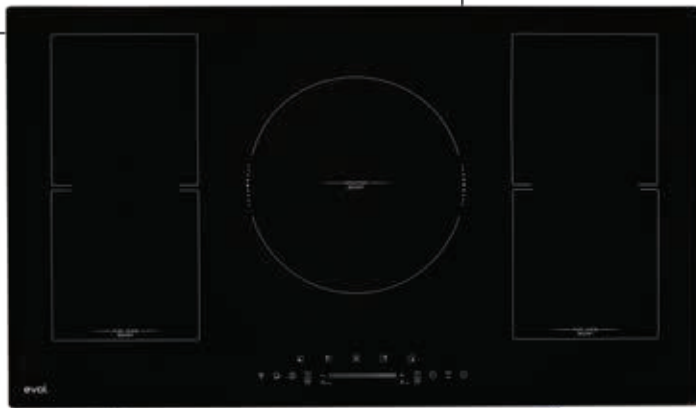

GAVETA AQUECIDA

SKU | **EGAEB0062B**

Gaveta Aquecida

DIMENSÕES | 59,5 x 58,0 x 14,3cm
VOLTAGEM | **220V**

SKU | **EGAEB0062A**

SKETCHUP

Cooktop a Gás 4Q

DIMENSÕES | 58,0 x 50,0 x 10,0cm

VOLTAGEM | **Bivolt** SKU | ECTGD4QM3A

Cooktop a Gás 5Q

DIMENSÕES | 87,0 x 50,0 x 9,5cm

VOLTAGEM | **Bivolt** SKU | ECTGD5QM3A

Por meio do **App EVOL SMART**, componha um CENÁRIO conectando o cooktop de indução à coifa Evol, para que funcionem automaticamente e concomitante.

Cooktop Indução 4Q

DIMENSÕES | 59,4 x 52,3 x 6,0cm

VOLTAGEM | **220V** SKU | ECTID4QM2A

Cooktop Indução 5Q

DIMENSÕES | 90,4 x 52,3 x 6,0cm

VOLTAGEM | **220V** SKU | ECTID5QM2A

COIFAS PARA COZINHA SMART

O uso de coifas de cozinha em churrasqueiras a gás é proibido, conforme regulamentação vigente, para garantir a segurança e evitar riscos de incêndio.