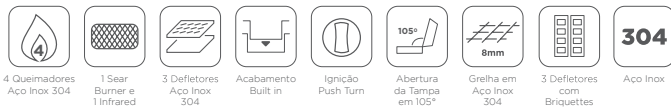

Florence

DIMENSÕES | 79 x 59,7 x 47,3cm SKU | CBK-401B