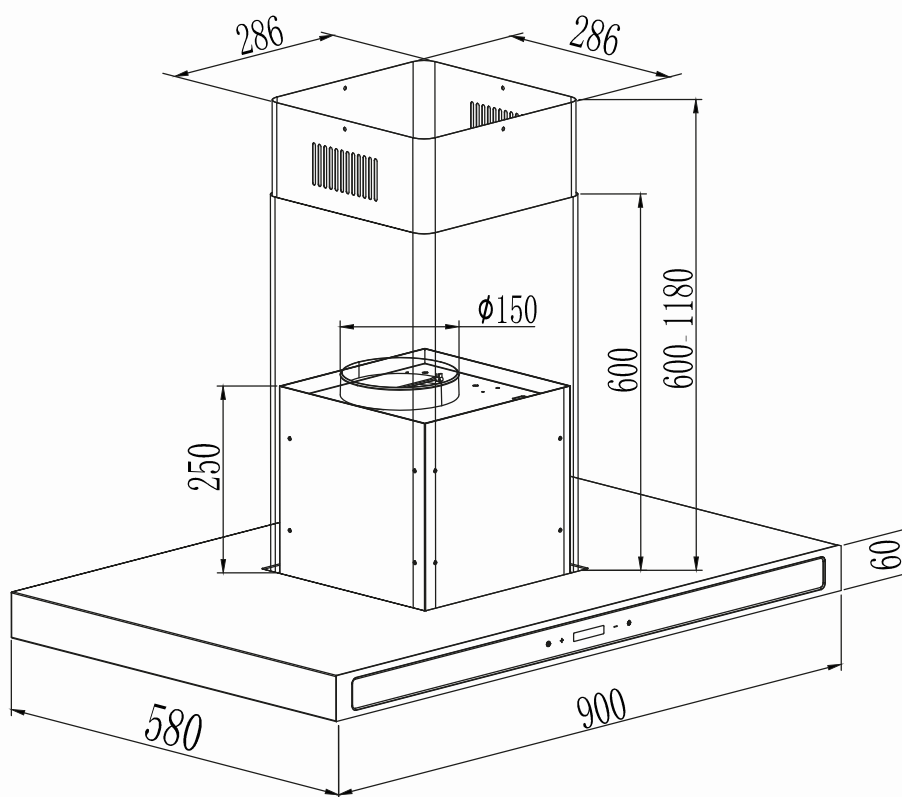

Informações de Instalação

- Para projeto de instalação, siga a ilustração abaixo

Imagens Ilustrativas. Material sujeito a alterações sem aviso prévio

BAIXE O APP EVOL SMART

Disponível para Android e iOS

evol.com.br

evol_br

/evolgourmet

/evolbr

evol_br

/FaznaEvol

Evol_Brasil

/Evol

/blogevol

SAC | +55 11 4990 2661 | assistenciatecnica@evol.com.br