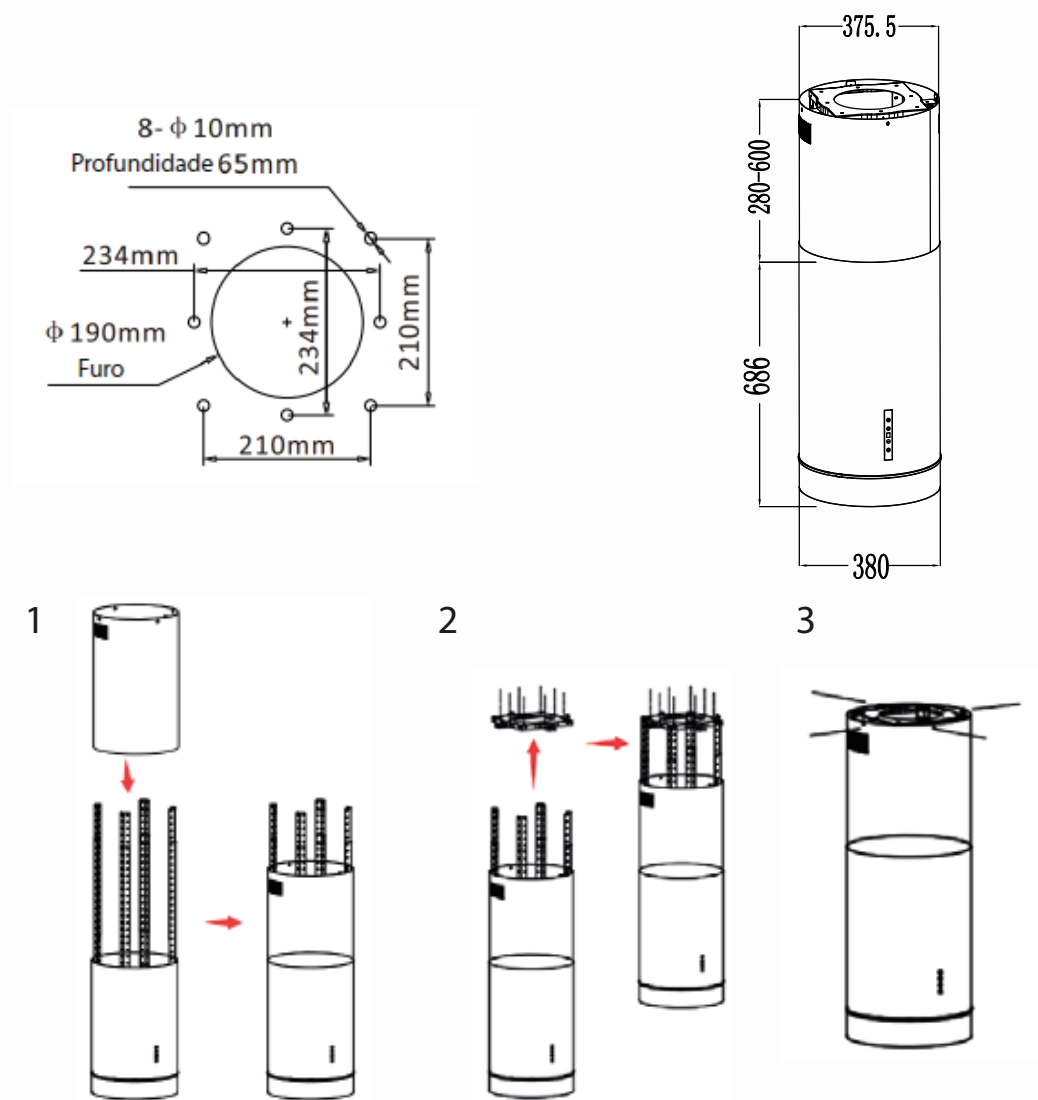

Informações de Instalação

- Para projeto de instalação, siga as ilustrações abaixo

Imagens Ilustrativas. Material sujeito a alterações sem aviso prévio

BAIXE O APP EVOL SMART

Disponível para Android e iOS

evol.com.br

evol_br

/evolgourmet

/evolbr

evol_br

/FaznaEvol

Evol_Brasil

/Evol

/blogevol

SAC | +55 11 4990 2661 | assistenciatecnica@evol.com.br