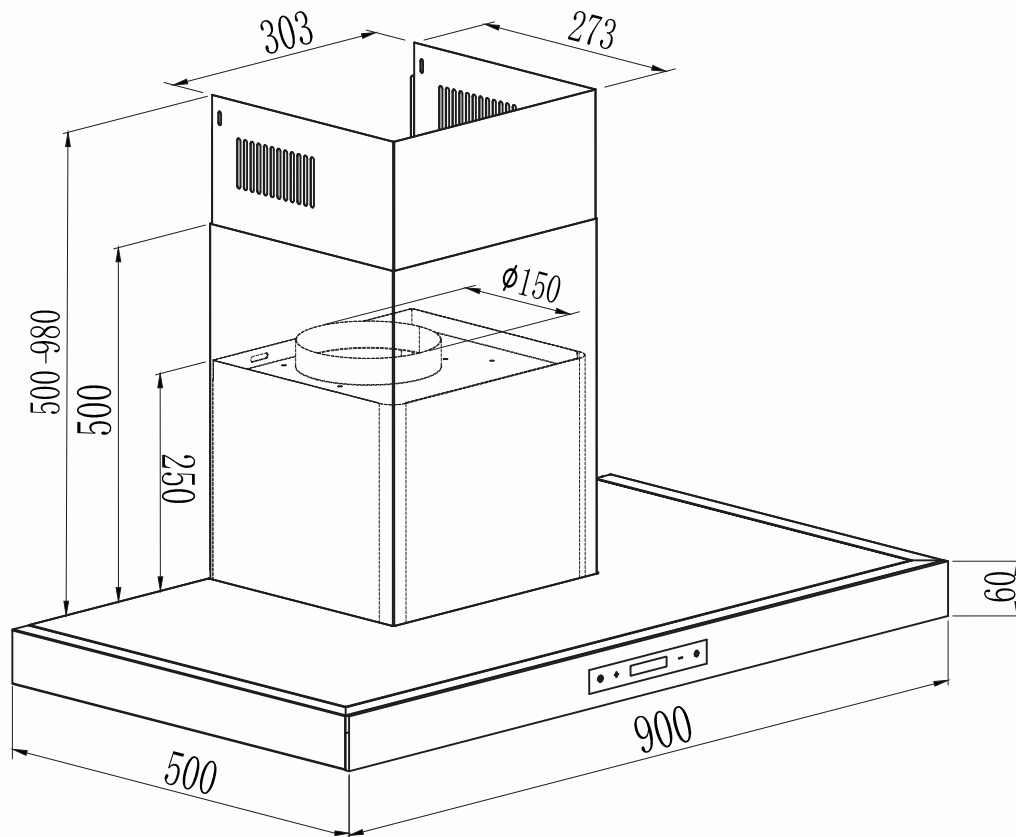

Informações de Instalação

- Para projeto de instalação, siga a ilustração abaixo

Imagens Ilustrativas. Material sujeito a alterações sem aviso prévio

BAIXE O APP EVOL SMART

Disponível para Android e iOS

evol.com.br

SAC | +55 11 4990 2661 | assistenciatecnica@evol.com.br