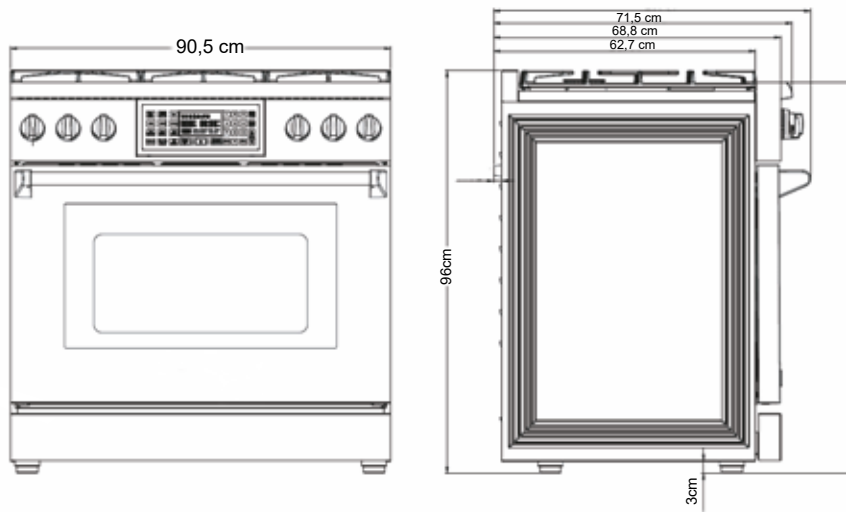

Informações de Instalação

- Para projeto de instalação, siga as ilustrações abaixo